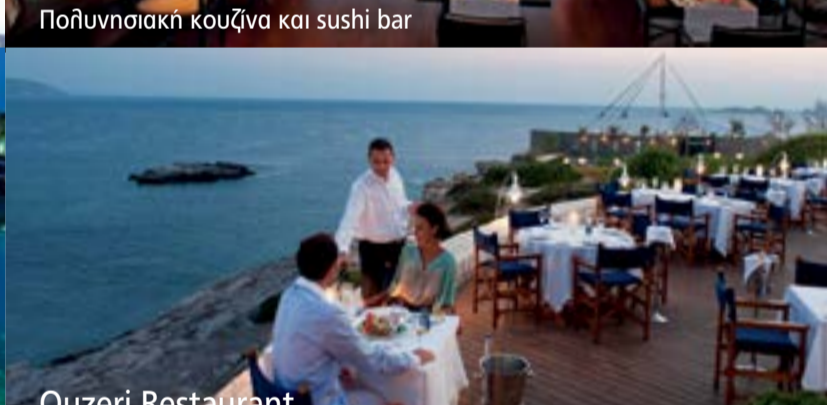

Kohyllia Restaurant
Πολυνησιακή κουζίνα και sushi bar

Ouzeri Restaurant
Ελληνική κουζίνα

Απόκτηση της κάρτας μέλους μέσω ΠΙΣΤΩΤΙΚΗΣ ΚΑΡΤΑΣ και με δυνατότητα έως 12 δόσεις

Κλήρωση Δώρων (για εγγραφές έως 15/6)

- Ηλεκτρικό ποδήλατο Wi-Bike Piaggio
- Tivoli Audio System iYiYi
- Κάρτες Silver Plus 2019
- Κάρτες Silver 2019

Επιπλέον Προνόμια για τα μέλη Silver, Silver Plus & Silver Plus Sunday

- Ελεύθερος χώρος με ξαπλώστρες & ομπρέλες για να απολαύσετε το μπάνιο σας
- Υπηρεσία αυτόματης ειδοποίησης για κάθε παραγγελία με ειδικό πλήκτρο στην ομπρέλα σας
- Ελεύθερη πρόσβαση σε Wi-Fi
- Παροχή πετσέτας θαλάσσης
- Βoutique με επώνυμα είδη
- 15% έκπτωση στα watersports και στα μαθήματα
- Πισίνα μεγάλων διαστάσεων 27x13 m με θαλασσινό νερό
- Δωρεάν είσοδος στο Cine Lagonissi με ταινίες πρώτης προβολής
- Η παροχή πρωινού και γεύματος ισχύει έως 14/10/2018