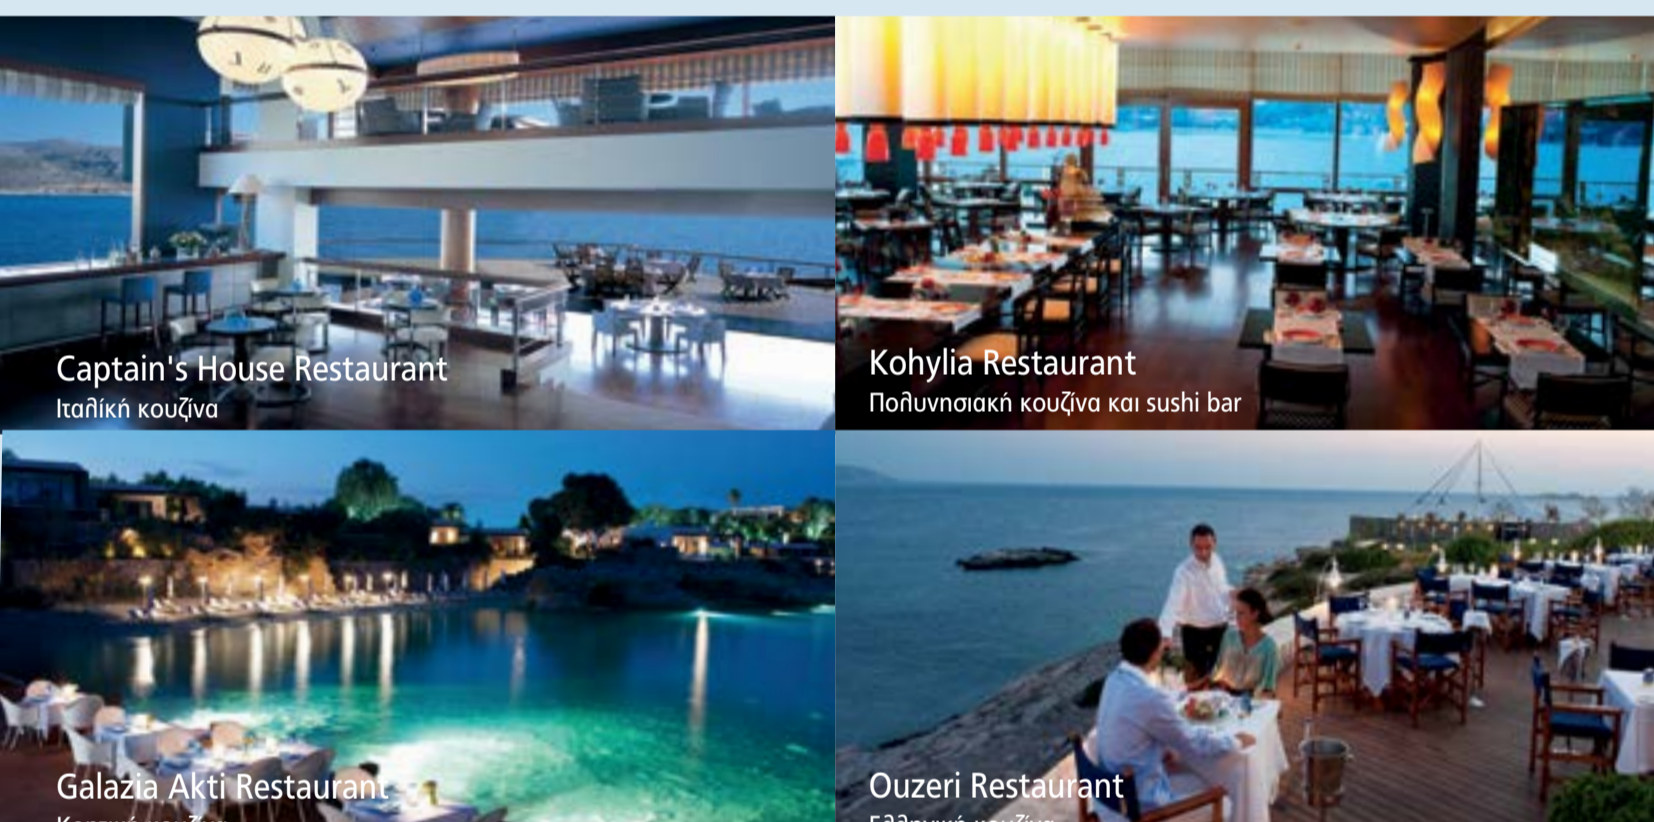

EXCLUSIVE CARD

από Δευτέρα έως Κυριακή

122 ημέρες

ONE
4900 €

γίνε μέλος

FRIENDS
9000 €

γίνε μέλος

Δείτε εδώ το μενού

Οι κάρτες grandbeach παρέχουν στα μέλη της μοναδικά προνόμια από 1/6 έως 30/9/2019

- Δωρεάν είσοδο καθημερινά για όλο το καλοκαίρι
- Δωρεάν πρωινό 8:00 - 10:30 καθημερινά (χυμός, καλάθι με γλυκά και αλμυρά αρτοσκευάσματα, Αυγά επιλογής συνοδευόμενα από σαλάτα)
- Απολαυστικά πλούσια γεύματα, δροσερές σαλάτες και εκπληκτικά γλυκά από τους chef του Grand Resort Lagonissi συνοδευόμενα με ποτά σε ελεύθερη κατανάλωση αποκλειστικά για τον κάτοχο της κάρτας
- Εμφιαλωμένο νερό, αναψυκτικά και αλκοολούχα ποτά σε ελεύθερη κατανάλωση αποκλειστικά για τον κάτοχο της κάρτας
- Δωρεάν είσοδο καθημερινά στο γυμναστήριο της Grand Beach
- Ειδικά διαμορφωμένος χώρος ξεκούρασης & χαλάρωσης στην Grand Beach
- Δωρεάν Parking για όλο το καλοκαίρι
- **2 long weekends στο Grand Resort με πλούσιο πρωινό** (Παρασκευή-Σάββατο, Κυριακή αναχώρηση)

- **2 Δείπνα στα φημισμένα εστιατόρια του Grand Resort Lagonissi**

* Τα ποτά δεν συμπεριλαμβάνονται

Απόκτηση της κάρτας μέλους μέσω **ΠΙΣΤΩΤΙΚΗΣ ΚΑΡΤΑΣ** και με δυνατότητα έως **12 δόσεις**

Κλήρωση Δώρων (για εγγραφές έως 15/6)

- Αυτοκίνητο 1000cc
- Δίκυκλη μηχανή
- Tivoli Audio Model 10
- Κάρτες Exclusive2020

Επιπλέον Προνόμια για τα μέλη Exclusive

- Ελεύθερος χώρος με ξαπλώστρες & ομπρέλες για να απολαύσετε το μπάνιο σας
- Παροχή πετσέτας θαλάσσης
- Πισίνα μεγάλων διαστάσεων 27x13 m με θαλασσινό νερό
- Υπηρεσία αυτόματης ειδοποίησης για κάθε παραγγελία με ειδικό πλήκτρο στην ομπρέλα σας
- Boutique με επώνυμα είδη
- Δωρεάν είσοδος στο Cine Lagonissi με ταινίες πρώτης προβολής
- Ελεύθερη πρόσβαση σε Wi-Fi
- 15% έκπτωση στα watersports και στα μαθήματα
- Η παροχή πρωινού & γεύματος ισχύει έως 30/9/2019