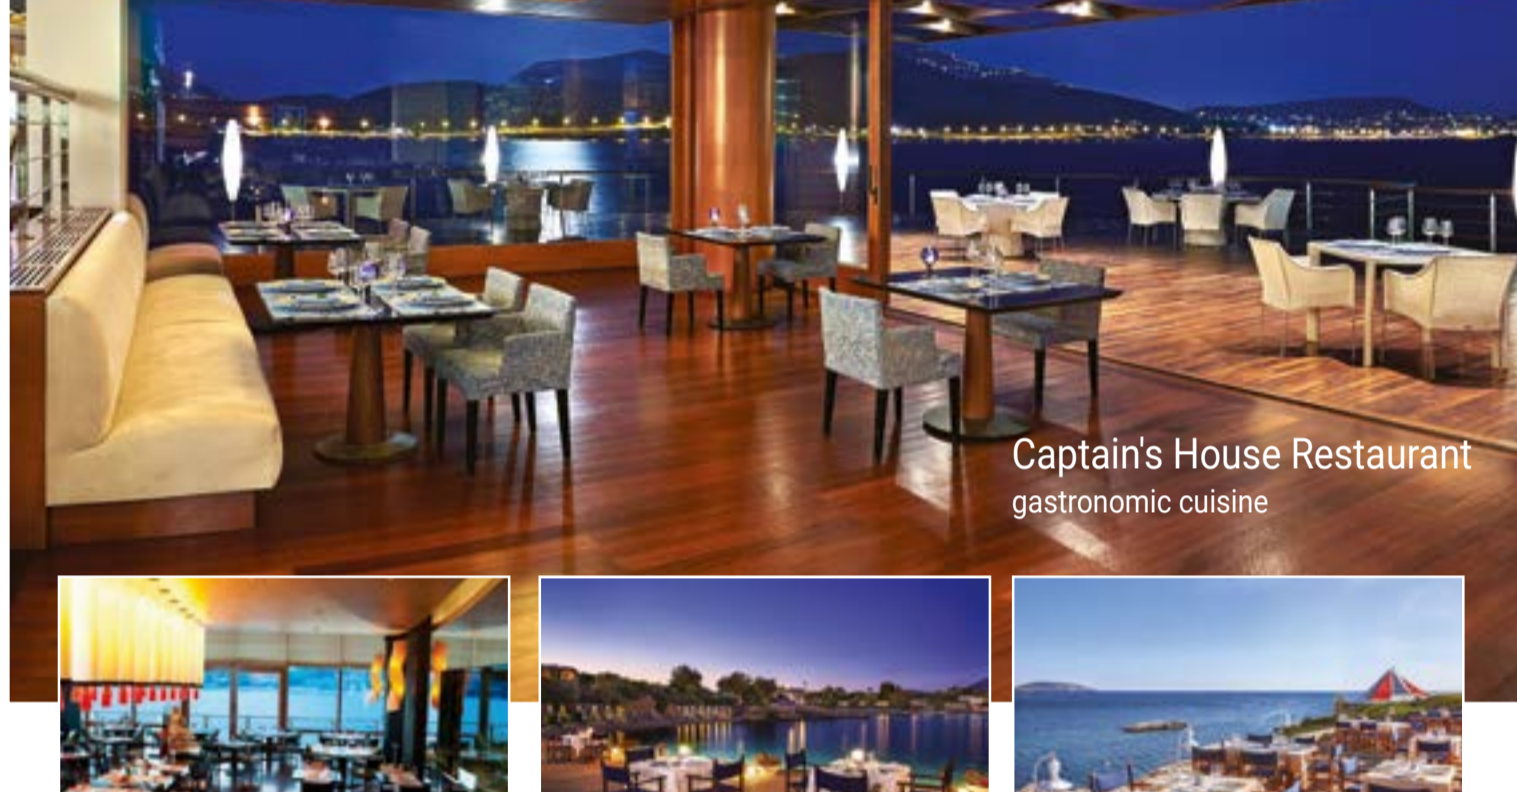

Ένα Δείπνο στα φημισμένα εστιατόρια του Grand Resort

* Εκτός Παρασκευής, Σαββάτου & αργιών *

Τα ποτά δεν συμπεριλαμβάνονται

Captain's House Restaurant

gastronomic cuisine

Kohylia Restaurant

Peruvian-Japanese restaurant

Galazia Akti Restaurant

Prime cuts

Ouzeri Restaurant

Greek seafood restaurant